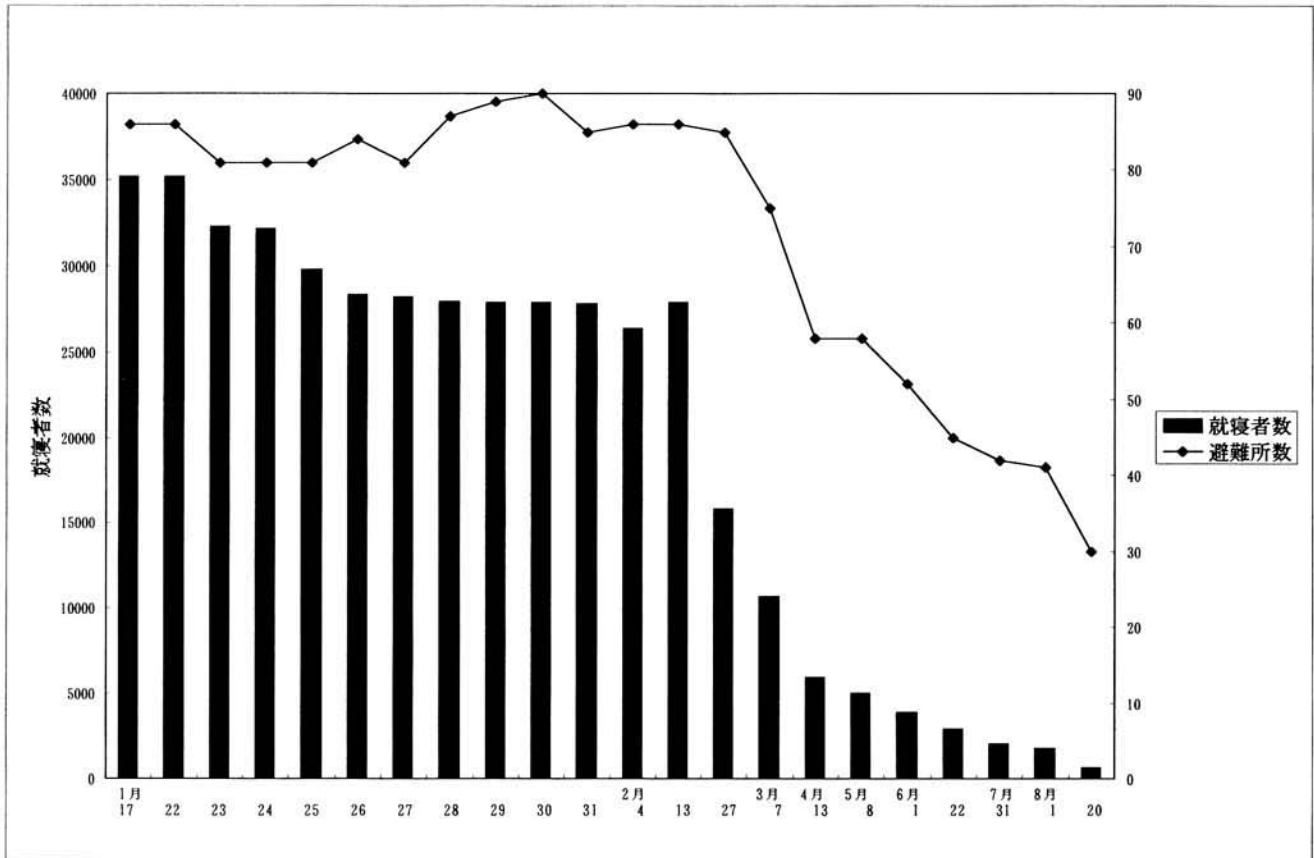

就寝者数・避難所数の推移

月日	1/17	22	23	24	25	26	27	28	29	30	31
就寝者数	35,172	35,172	32,262	32,152	29,804	28,314	28,200	27,918	27,890	27,862	27,813
避難所数	86	86	81	81	81	84	81	87	89	90	85

月日	2/4	13	27	3/7	4/13	5/8	6/1	22	7/31	8/1	20
就寝者数	26,327	27,874	15,799	10,650	5,921	4,986	3,883	2,895	2,031	1,748	667
避難所数	86	86	85	75	58	58	52	45	42	41	30