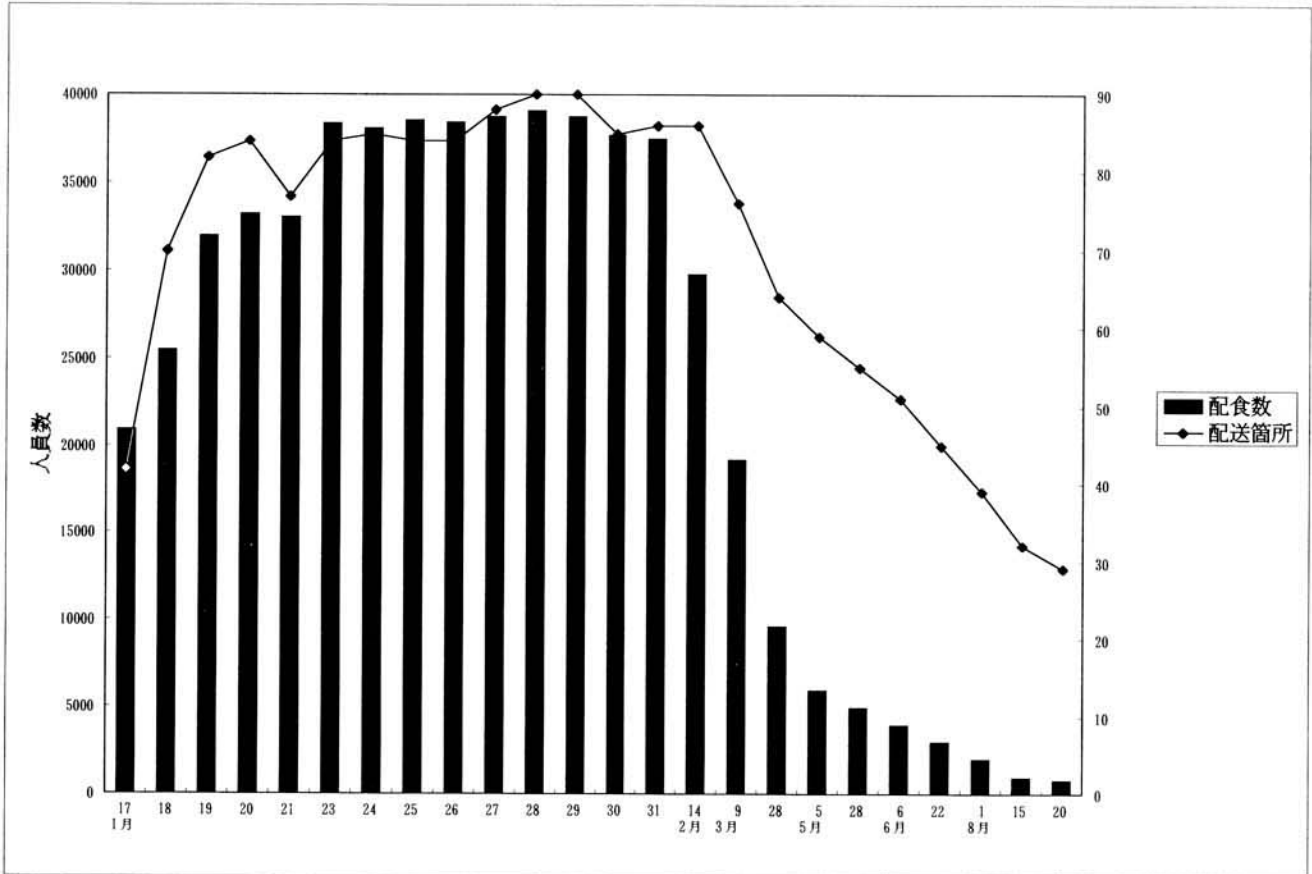

配食数・配送箇所数の推移

月 日	1/17	18	19	20	21	23	24	25	26	27
配 食 数	20,890	25,460	31,970	33,242	32,989	38,345	38,057	38,567	38,405	38,739
配 送 箇 所	42	70	82	84	77	84	85	84	84	88

月 日	28	29	30	31	2/14	3/9	28	5/5	28	6/6
配 食 数	39,090	38,779	37,721	37,521	29,805	19,189	9,595	5,940	4,948	3,972
配 送 箇 所	90	90	85	86	86	76	64	59	55	51

月 日	22	8/1	15	20
配 食 数	2,984	1,955	945	792
配 送 箇 所	45	39	32	29