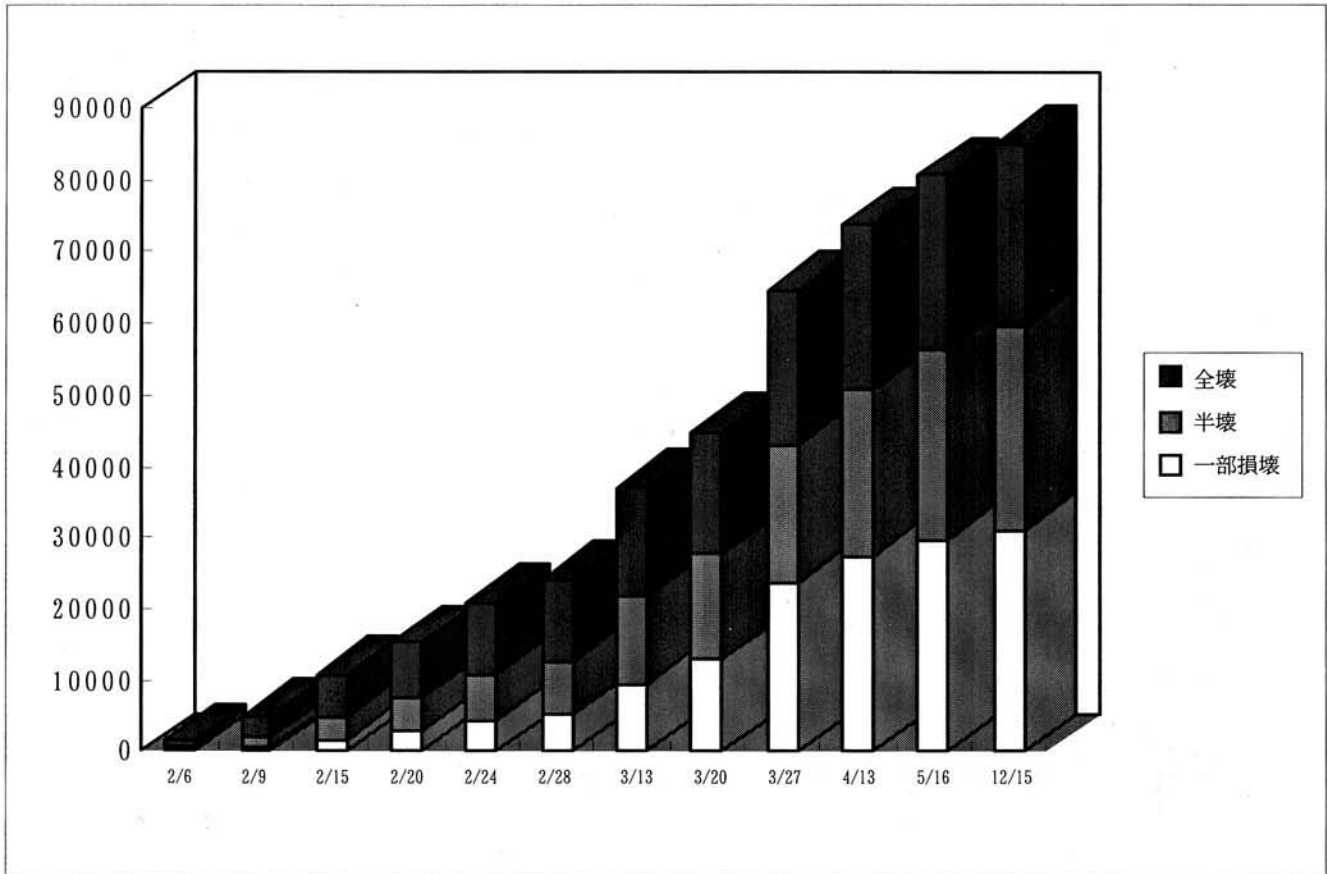

## 倒壊件数の推移

月 日	2/6	9	15	20	24	28	3/13	20	27	4/13
全 壊	718	3,074	6,081	8,008	10,342	11,465	15,574	17,231	21,596	23,063
半 壊	574	1,456	3,053	4,545	6,387	7,450	12,045	14,796	19,200	23,267
一 部 損 壊	143	530	1,793	2,848	4,427	5,251	9,824	12,918	23,938	27,522

月 日	5/16	12/15
全 壊	24,333	25,226
半 壊	26,579	28,493
一 部 損 壊	29,727	31,304