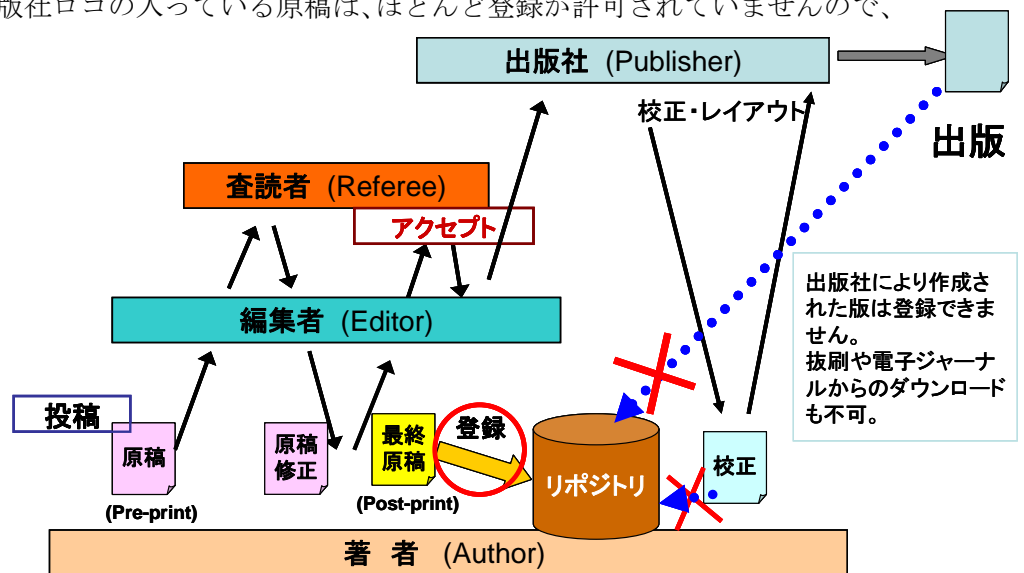

■ ぴっくあっぷ！ 先生方からのご意見・ご要望から

● 「著者最終原稿」って何？

Kernel に登録されている雑誌論文には、大きく2つの版があります。出版社版[Publisher Version]と著者版[Author Version]です。

出版社版は、まさに出版された論文そのものの形態で本文を読むことができます。AIP(American Institute of Physics)やAPS(American Physical Society)のように、出版社版の雑誌論文をリポジトリへ登録することが許可されているものは、著者の許諾を得るだけで登録が可能です。

ところが、出版社版論文の登録を許してくれるところはほんの数社しかなく、大多数の出版社は著者版、つまり著者最終原稿なら登録可能というのが現状です。そこで、先生方に登録をお願いする際に、「著者最終原稿をお持ちでしたら、それをご提供ください。」とお願いしているだけです。

著者最終原稿、というのも分かりにくい用語です。final draft version や post-print, final draft post-refereeing などの言い方があるようですが、「査読者から OK がでて、出版社に送った最終原稿のこと (Accept された原稿)」と説明させていただいています。出版社がレイアウトや校正をしたもの、あるいは出版社ロゴの入っている原稿は、ほとんど登録が許可されていないので、注意が必要です。

また、著者版と出版社版とに記述内容等の違いが生じるため登録がためられる、という先生方の声も寄せられておりますので、登録に際しまして、気がかりな点などございましたら、お気軽に電子図書館係までお問い合わせください。

ご連絡は 電子図書館係(内線 7333)まで

● 募集しています！ No.1

電子化を検討している資料がありましたら、ご相談ください。紀要に限らず、学部で出版した学術資料でも可能です。

《図書館で電子化した紀要》

- 『国民経済雑誌』 1971年～2002年 約30年分 完了
- 1946年～1970年 約25年分 準備中
- 『神戸大学 都市安全研究センター研究報告』 34冊
- 『神戸大学 国際コミュニケーションセンター論集』 2冊
- 『神戸大学 留学生センター紀要』 13冊 など

● 募集しています！ No.2

博士論文の Kernel への登録をお待ちしています。

● 募集しています！ No.3

公開講座、セミナー、展示会などの教材や資料の web 公開に、ぜひとも、Kernel をご活用ください。

Kernel 通信 第2号 平成19年8月1日発行

編集 : 神戸大学附属図書館 〒657-8501 神戸市灘区六甲台町2-1
電子図書館係 denshi@lib.kobe-u.ac.jp
tel:078-803-7333 fax:078-803-7336