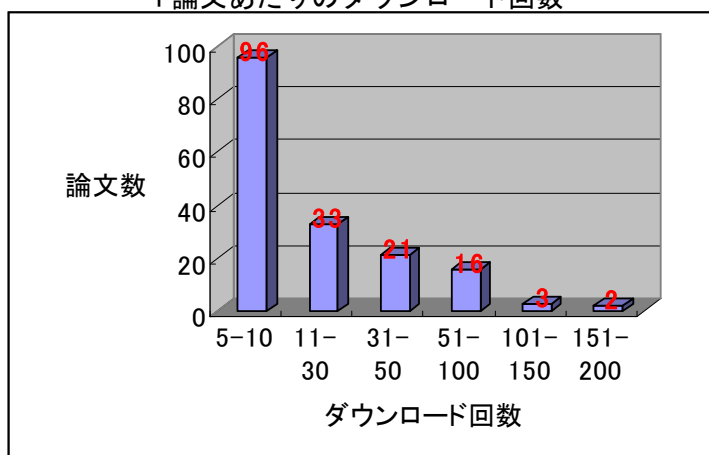

■ Kernel の現況

● 登録件数が5000件を超えました

『国民経済雑誌』など、冊子体で刊行されている紀要の電子化を適行的に行い、Kernelへ登録しております。

一般学術雑誌等に掲載された論文も、快く許諾に応じてくださった先生方、著者最終原稿を送付くださった先生方のおかげで、450件以上を公開することができました。

1論文あたりのダウンロード回数

(2006年10月-2007年6月)

● アクセス数、ダウンロード数

Kernel トップページへのアクセス数は、2006年10月のKernel正式公開から数えて19,000回(2007.7現在)を超えました。特に4月以降のアクセス数の増加が顕著となっています。

個々の論文のダウンロード回数では、最多のもので180回ものダウンロードがありました。

種類別では、雑誌論文が多くダウンロードされています。

● KUID(大学情報データベース)との連携

教員の業績データベースであるKUIDでは、学術成果リポジトリKernelとの連携に向けて、昨年12月よりシステムの改善を行い、今年4月よりリンク情報の登録作業を開始し、一般公開をしています。