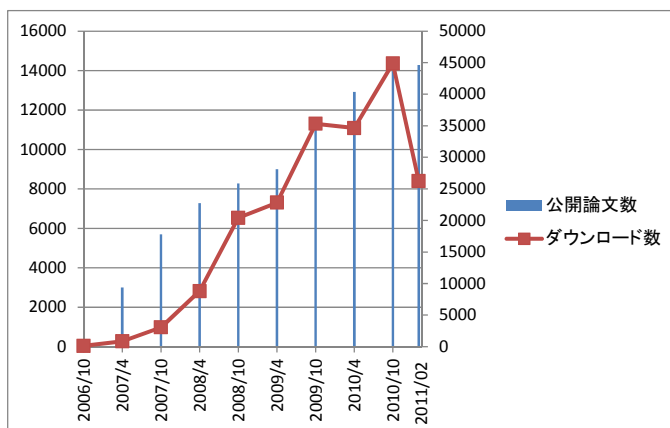

◆ Kernel 統計 (2011 年 2 月現在) ◆

公開論文数とダウンロード数推移

2011 年 2 月末現在の公開論文数は 14,279 件で、その内訳は学術雑誌掲載論文 1,159、紀要論文 12,193、博士論文 616 などです。月間ダウンロード数は 2010 年 9 月に 4 万件を突破しました。

Kernel 通信 第 6 号 2011 年 3 月 23 日 発行：神戸大学附属図書館

神戸大学附属図書館 電子図書館係

〒657-8501 神戸市灘区六甲台町 2-1 (社会科学系図書館内)

Email : repo@lib.kobe-u.ac.jp Tel : 078-803-7333 Fax : 078-803-7336

<http://www.lib.kobe-u.ac.jp/kernel/>

神戸大学附属図書館デジタルアーカイブが Library of the Year 2010 優秀賞を受賞しました

<http://www.lib.kobe-u.ac.jp/news293>