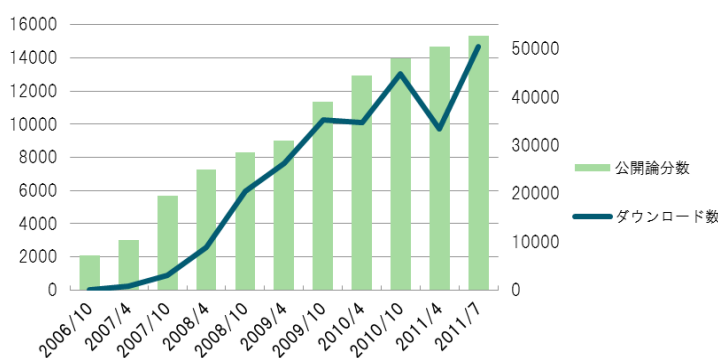

◆ Kernel ニュース ◆

Kernel 登録件数が 1 万 5 千件を超えました

2011 年 6 月 10 日、神戸大学学術成果リポジトリ Kernel の登録件数が 1 万 5 千件となりました。

2006 年 7 月の試験公開から数えて丸 5 年目での成果です。

ご登録いただいたみなさま、また関係のみなさまに厚く御礼申し上げます。

リポジトリ Kernel 開設 5 周年記念講演会を開催します！

Kernel は、2006 年 10 月に公開を開始してから、今秋で開設 5 周年を迎えます。

図書館ではそれを記念して、下記の日程で講演会を開催いたします。

「Kernel」開設 5 周年記念講演会（仮称）

日時：2011 年 10 月 26 日(水) 15:00-17:00

会場：神戸大学瀧川記念学術交流会館大会議室

--- 講演予定 ---

金井壽宏先生（経営学研究科教授、経営管理）

木村幹先生（国際協力研究科教授、比較政治学）

山内知也先生（海事科学研究科教授、放射線物理）

神戸大学から 3 名の先生より、ご自身の研究や研究を発信することについて、ご講演いただきます。分野をまたいだお話を聞くことができるチャンスですので、研究者をこころざす方、他分野の研究に興味のある方をはじめ、みなさまのご参加をお待ちしています。

◆ Kernel 統計（2011 年 7 月現在） ◆

2011 年 7 月末現在の公開論文数は 15,327 件で、その内訳は学術雑誌掲載論文 1,307、紀要論文 13,024、博士論文 659 などです。月間ダウンロード数は 2011 年 7 月に 5 万件を突破しました。

公開論文数とダウンロード数推移

Kernel 通信 第 7 号 2011 年 8 月 24 日 発行：神戸大学附属図書館

神戸大学附属図書館 電子図書館係

〒657-8501 神戸市灘区六甲台町 2-1（社会科学系図書館内）

Email : repo@lib.kobe-u.ac.jp Tel : 078-803-7333 Fax : 078-803-7336

<http://www.lib.kobe-u.ac.jp/kernel/>