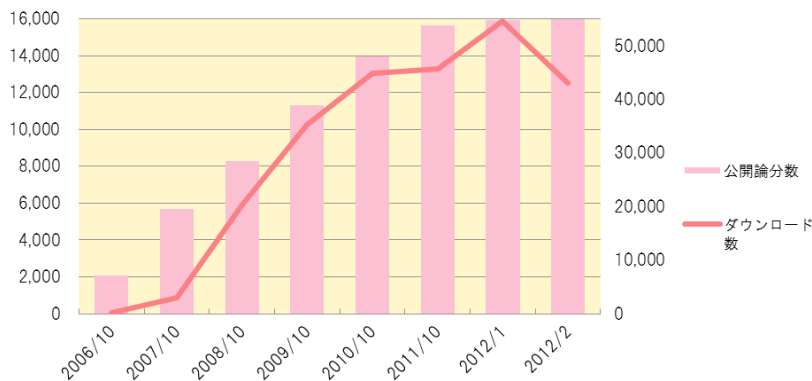

◆ 平成 23 年度活動報告 ◆

🌸 リポジトリ関連研修

図書館では「リポジトリ WG」を結成し、メンバーが中心となってリポジトリ関連の研修・ワークショップ等に参加しています。今年度参加した主なものは下記のとおりです。

- ・機関リポジトリ新任・中堅担当者研修（講師派遣含む）
- ・NAIST 電子図書館学講座
- ・SPARC Japan セミナー2011（第3回、第5回）
- ・シンポジウム「学術情報流通のこれからを考える」

🌸 Kernel 登録件数が 16,000 件を超えました

2012年2月、神戸大学学術成果リポジトリ Kernel の登録件数が1万6千件となりました。

詳細は「Kernel 統計」をご覧ください。

ご登録いただいたみなさま、また関係のみなさまに厚く御礼申し上げます。

🌸 博士論文登録のお願い

Kernel では博士論文の収集に取り組んでいます。5年間で登録件数は771件となり、最近では登録希望のご連絡も少しずつですが継続していただくようになりました。博士論文は学位を授与した大学と国立国会図書館にしか保存されないため入手が困難であり、多くの研究者の方からインターネットでの公開が期待されています。

博士号を取得された皆様、Kernel から論文を公開しませんか。ご連絡をお待ちしています。

<http://www.lib.kobe-u.ac.jp/kernel/regist_thesis.html>

◆ Kernel 統計 (2012年2月現在) ◆

公開論文数とダウンロード数推移

2012年2月末現在の公開論文数は16,000件で、その内訳は学術雑誌掲載論文1,458、紀要論文13,357、博士論文771などです。月間ダウンロード数は2012年1月に約55,000件を記録しました。

Kernel 通信 第8号 2012年3月30日 発行：神戸大学附属図書館

神戸大学附属図書館 電子図書館係

〒657-8501 神戸市灘区六甲台町2-1（社会科学系図書館内）

Email : repo@lib.kobe-u.ac.jp Tel : 078-803-7333 Fax : 078-803-7336

<http://www.lib.kobe-u.ac.jp/kernel/>